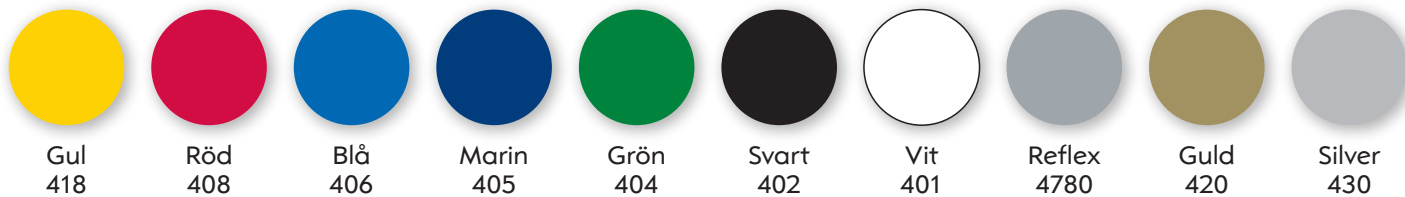

**FUTURA - XBLK Cond**

**SWISS - 721 BLK Rnd**

**ZURICH - Bold ExtraCnd**

**DOM - Casual**

**HOBO - Medium**

**Bitstream COOPER**

**ZURICH - Black Italic**

**VAG ROUNDED - Bold**

**Times New Roman - Bold**

**STENCIL**

**Rockwell - Bold**

*Lucida Handwriting*

**FUTURA - XBLK Cond**  
**SWISS - 721 BLK Rnd**  
**ZURICH - Bold ExtraCnd**  
**DOM - Casual**  
**HOBO - Medium**  
**Bitstream COOPER**  
**ZURICH - Black Italic**  
**VAG ROUNDED - Bold**  
**Times New Roman - Bold**  
**STENCIL**  
**Rockwell - Bold**  
*Lucida Handwriting*

Standardfärger för folie (finns på lager för omgående leverans)

Standardfärger för flock (finns på lager för omgående leverans)